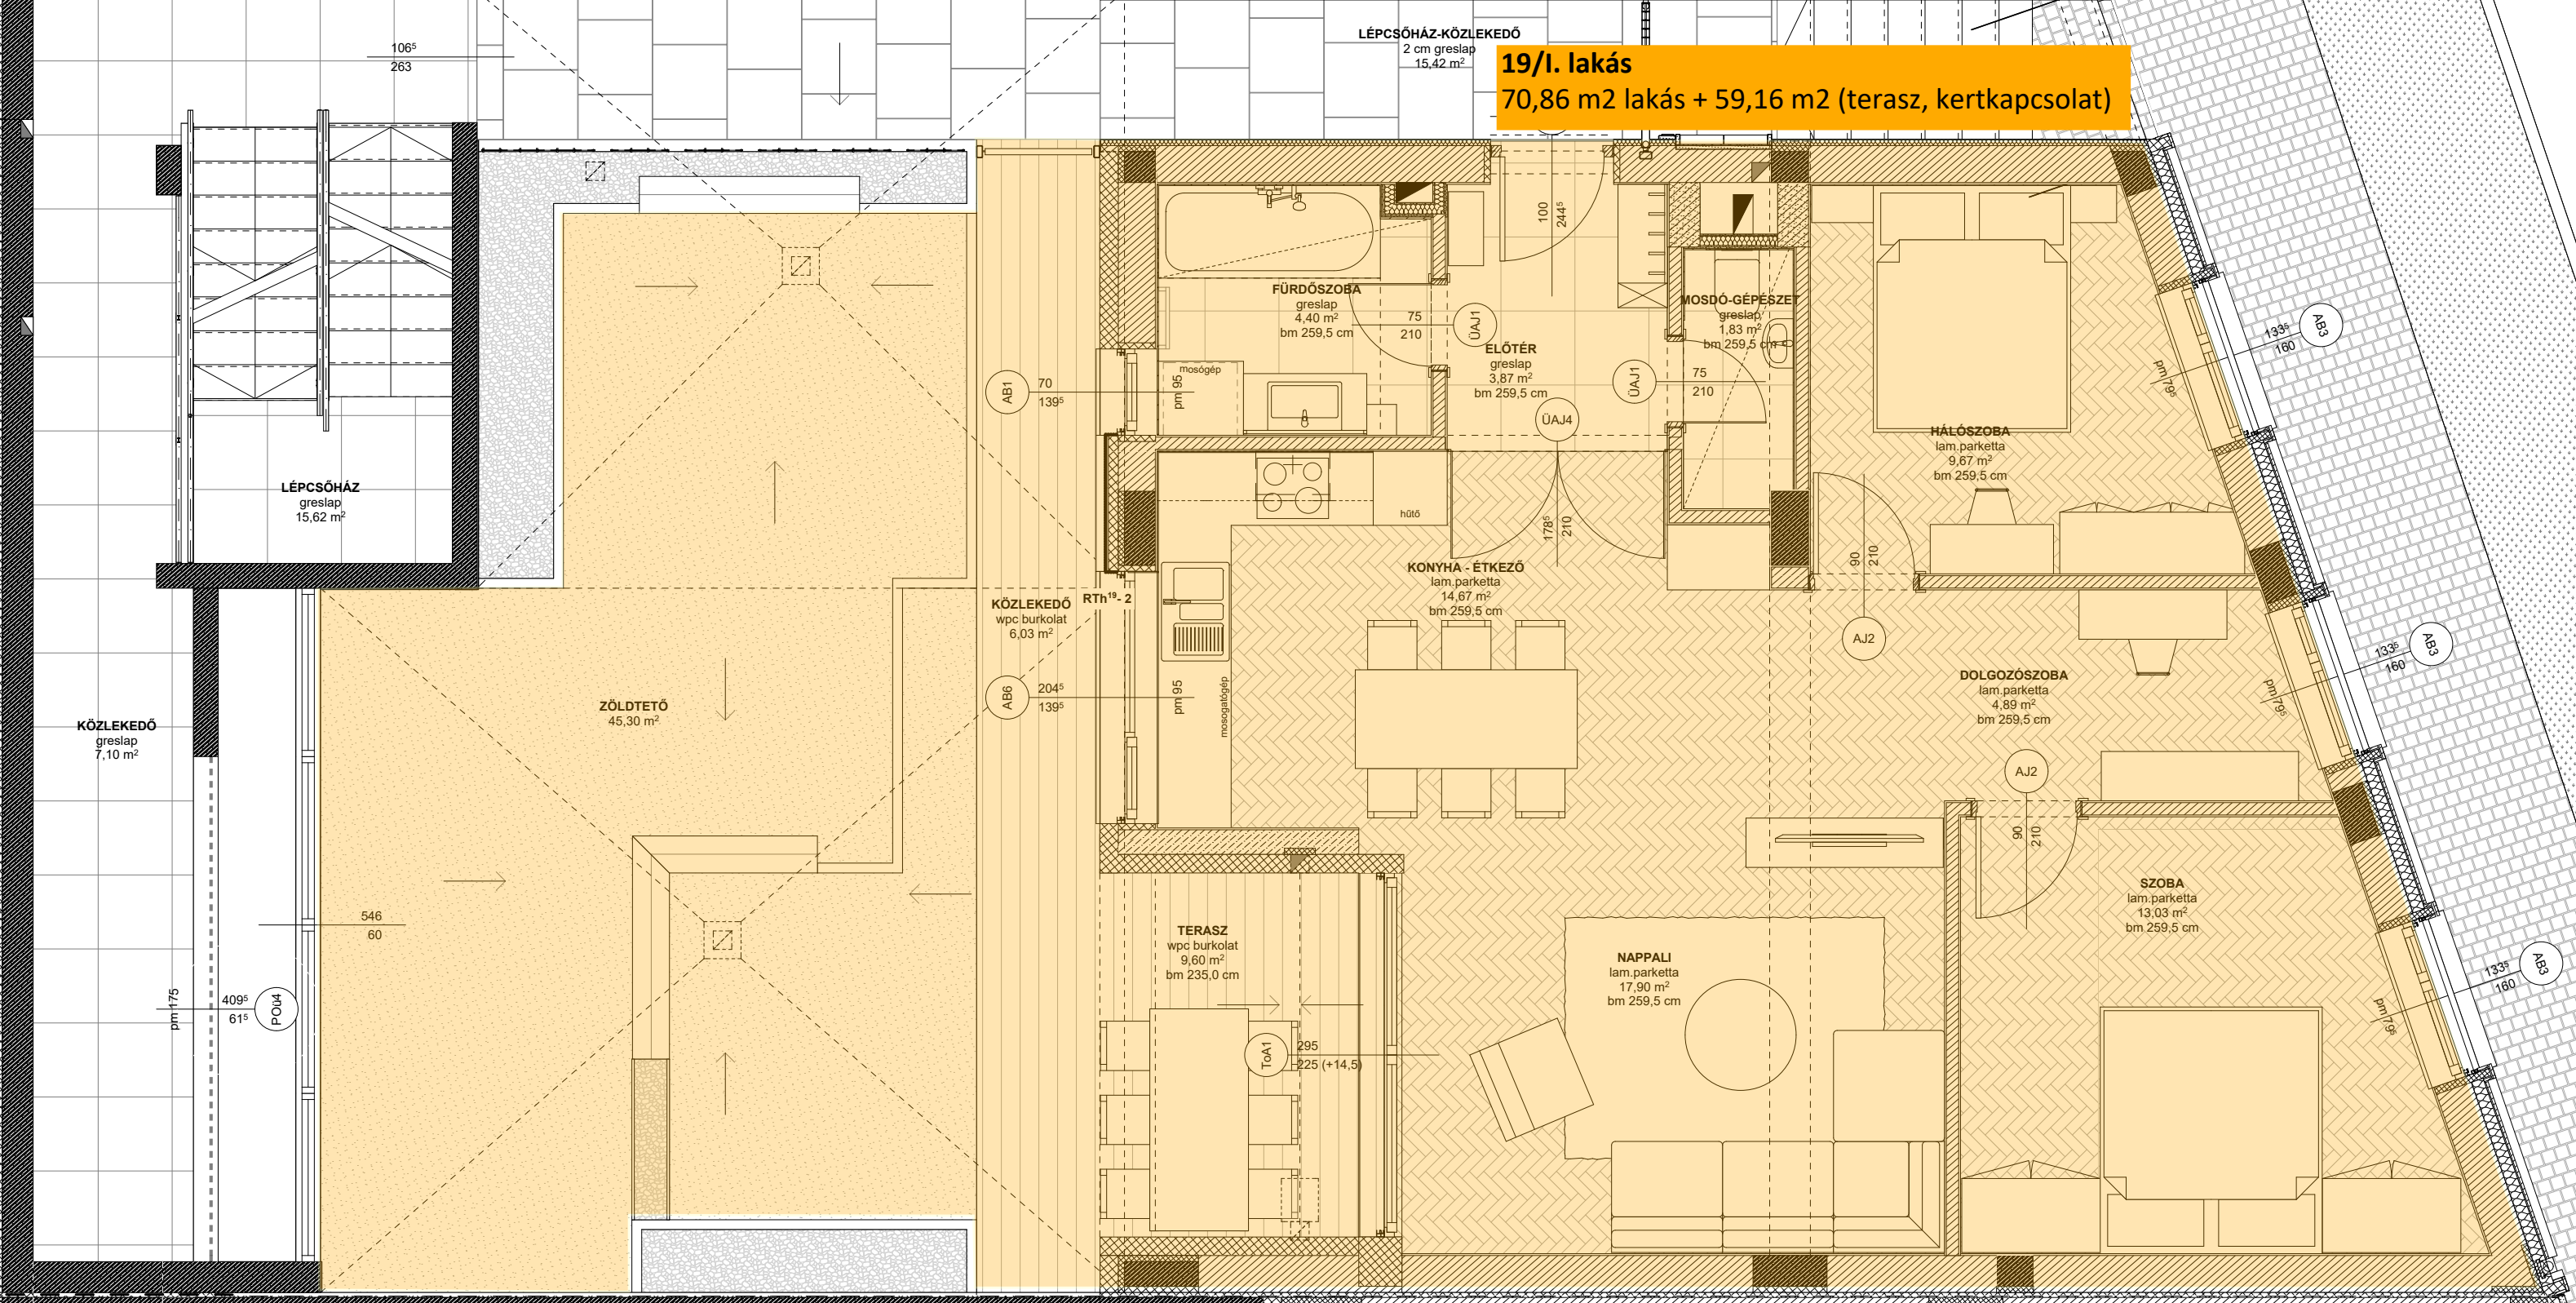

17/I. lakás
95,32 m² lakás + 81,57 m² (terasz, kertkapcsolat)

19/III. lakás
118,59 m² (120,58 m²) Lakás + 64,54 m² (terasz, loggia, zöldtető) + 78-79 m² (kertkapcsolat)

19/II. lakás
99,08 m² lakás +51,06 m² (loggia,tetőterasz)

17/III. Lakás
123,44 m² lakás + 58,99 m² (terasz, loggia, zöldtető) + 84 m² (kertkapcsolat)

17/II. lakás
144,84 m² lakás + 62,78 m² (terasz, loggia)

19/III. lakás
 118,59 m² (120,58 m²) Lakás + 64,54 m² (terasz, loggia, zöldtető) + 78-79 m² (kertkapcsolat)

19/II. lakás
 99,08 m² lakás + 51,06 m² (loggia, tetőterasz)

17/III. Lakás
 123,44 m² lakás + 58,99 m² (terasz, loggia, zöldtető) + 84 m² (kertkapcsolat)

17/II. lakás
 144,84 m² lakás + 62,78 m² (terasz, loggia)

19/III. lakás
118,59 m² (120,58 m²) Lakás + 64,54 m² (terasz, loggia, zöldtető) + 78-79 m² (kertkapcsolat)

17/III. Lakás
123,44 m² lakás + 58,99 m² (terasz, loggia, zöldtető) + 84 m² (kertkapcsolat)