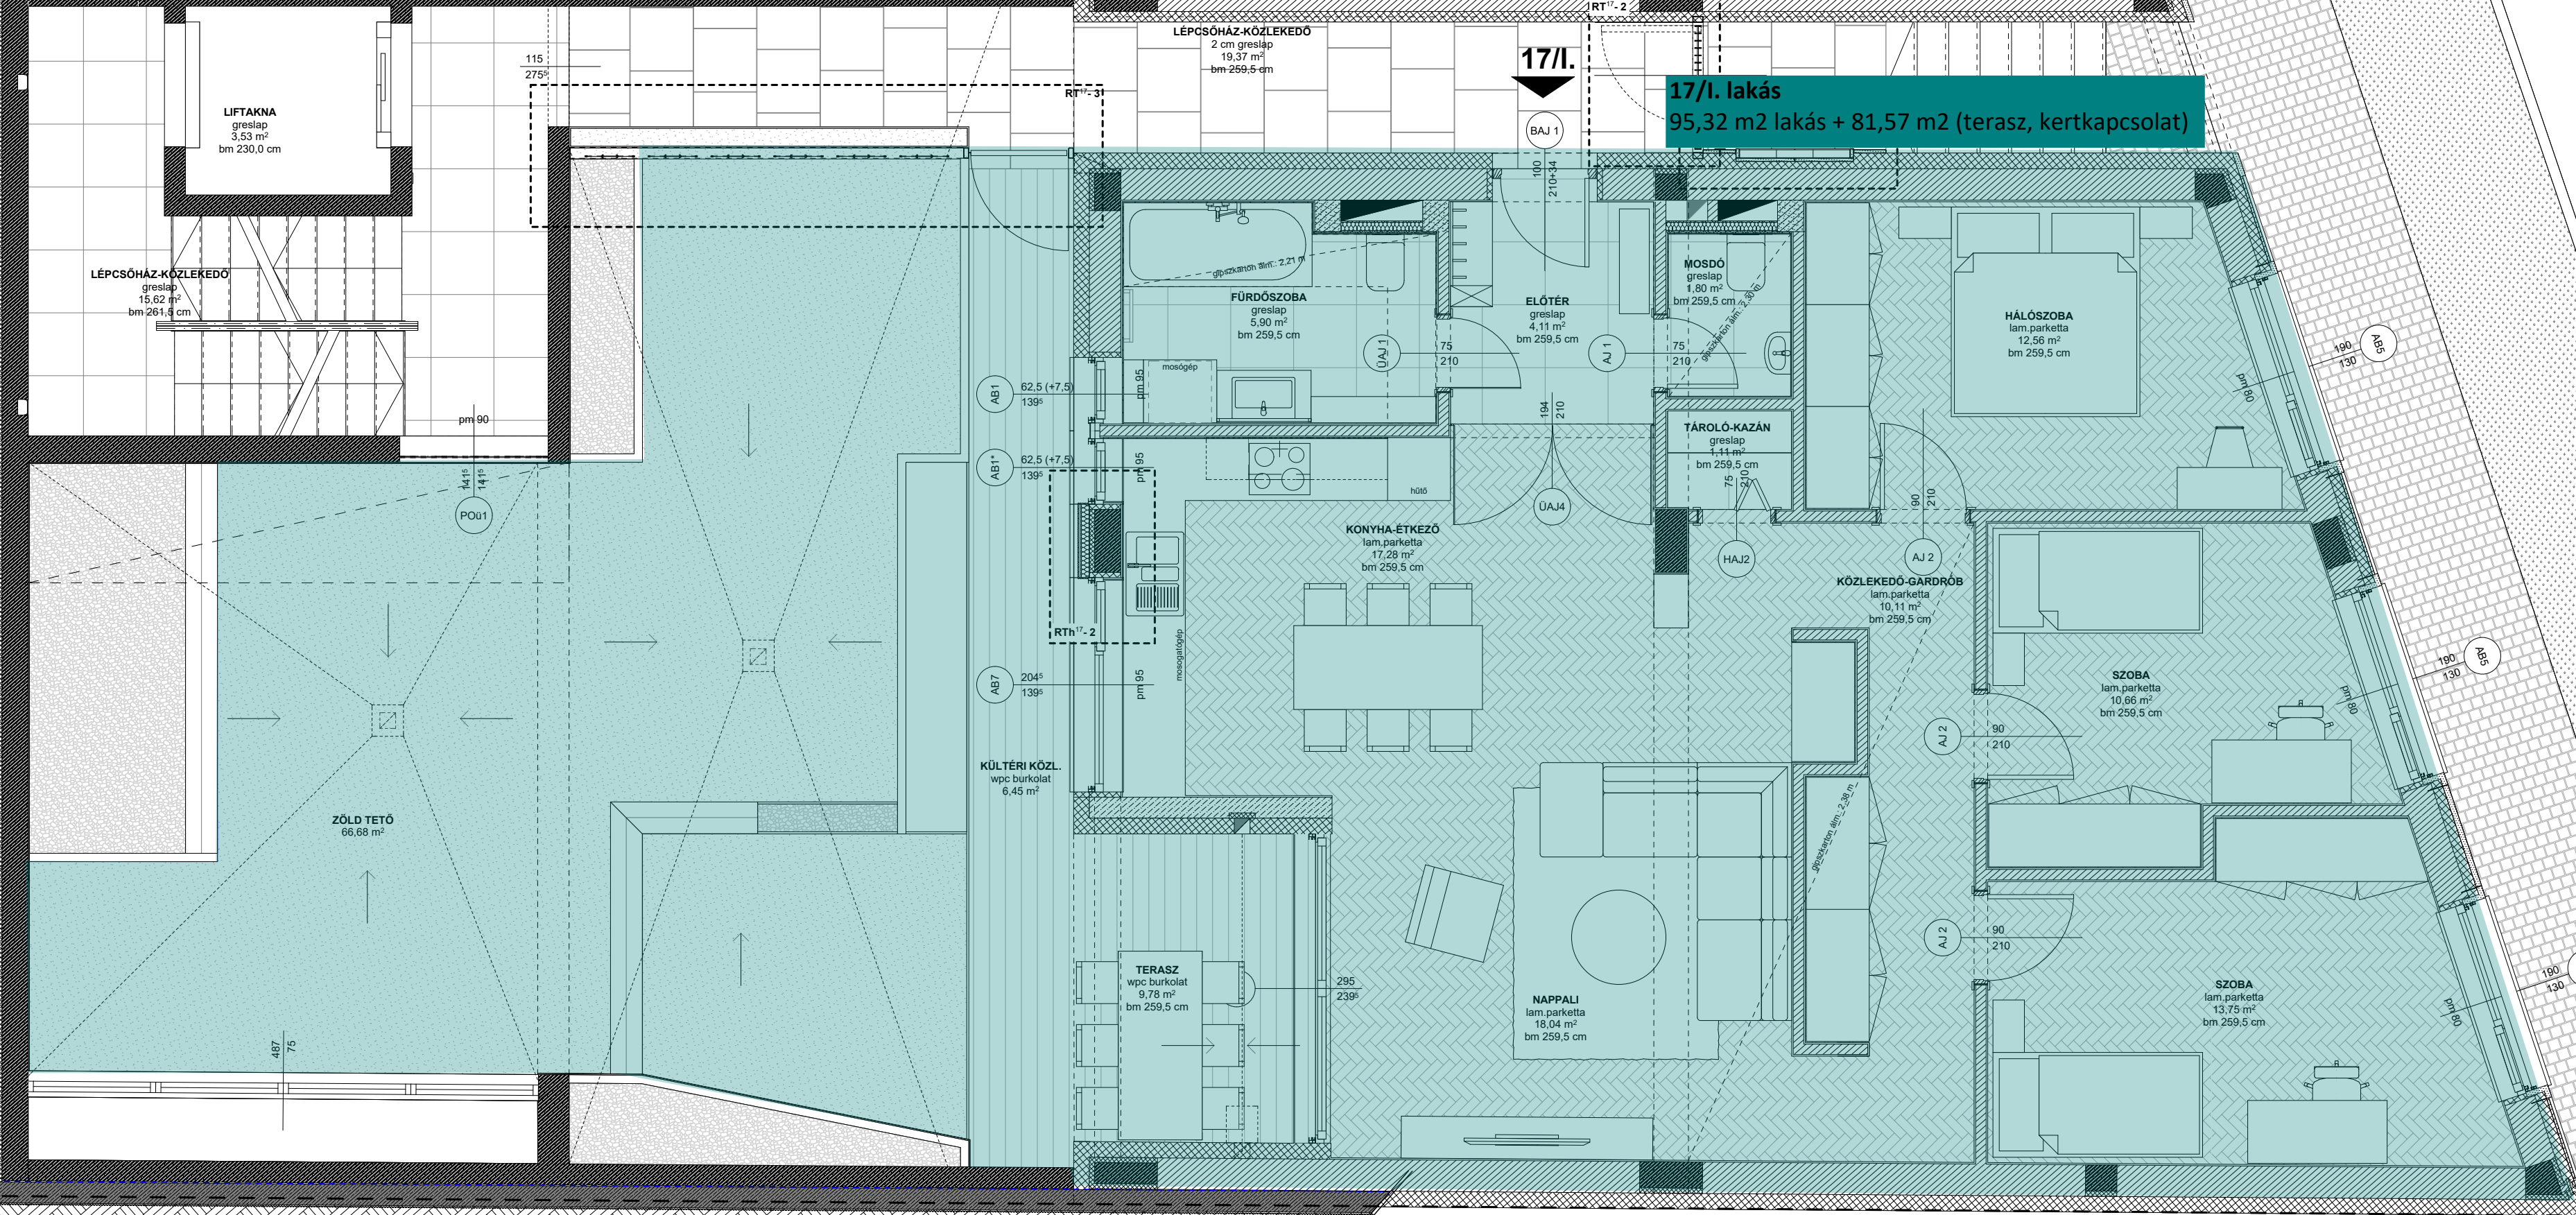

17/I. lakás
95,32 m² lakás + 81,57 m² (terasz, kertkapcsolat)

19/III. lakás
118,59 m² (120,58 m²) Lakás + 64,54 m² (terasz, loggia, zöldtető) + 78-79 m² (kertkapcsolat)

19/II. lakás
99,08 m² lakás +51,06 m² (loggia,tetőterasz)

17/III. Lakás
123,44 m² lakás + 58,99 m² (terasz, loggia, zöldtető) + 84 m² (kertkapcsolat)

17/II. lakás
144,84 m² lakás + 62,78 m² (terasz, loggia)

19/III. lakás
 118,59 m² (120,58 m²) Lakás + 64,54 m² (terasz, loggia, zöldtető) + 78-79 m² (kertkapcsolat)

19/II. lakás
 99,08 m² lakás + 51,06 m² (loggia, tetőterasz)

17/III. Lakás
 123,44 m² lakás + 58,99 m² (terasz, loggia, zöldtető) + 84 m² (kertkapcsolat)

17/II. lakás
 144,84 m² lakás + 62,78 m² (terasz, loggia)

19/III. lakás
118,59 m² (120,58 m²) Lakás + 64,54 m² (terasz, loggia, zöldtető) + 78-79 m² (kertkapcsolat)

17/III. Lakás
123,44 m² lakás + 58,99 m² (terasz, loggia, zöldtető) + 84 m² (kertkapcsolat)