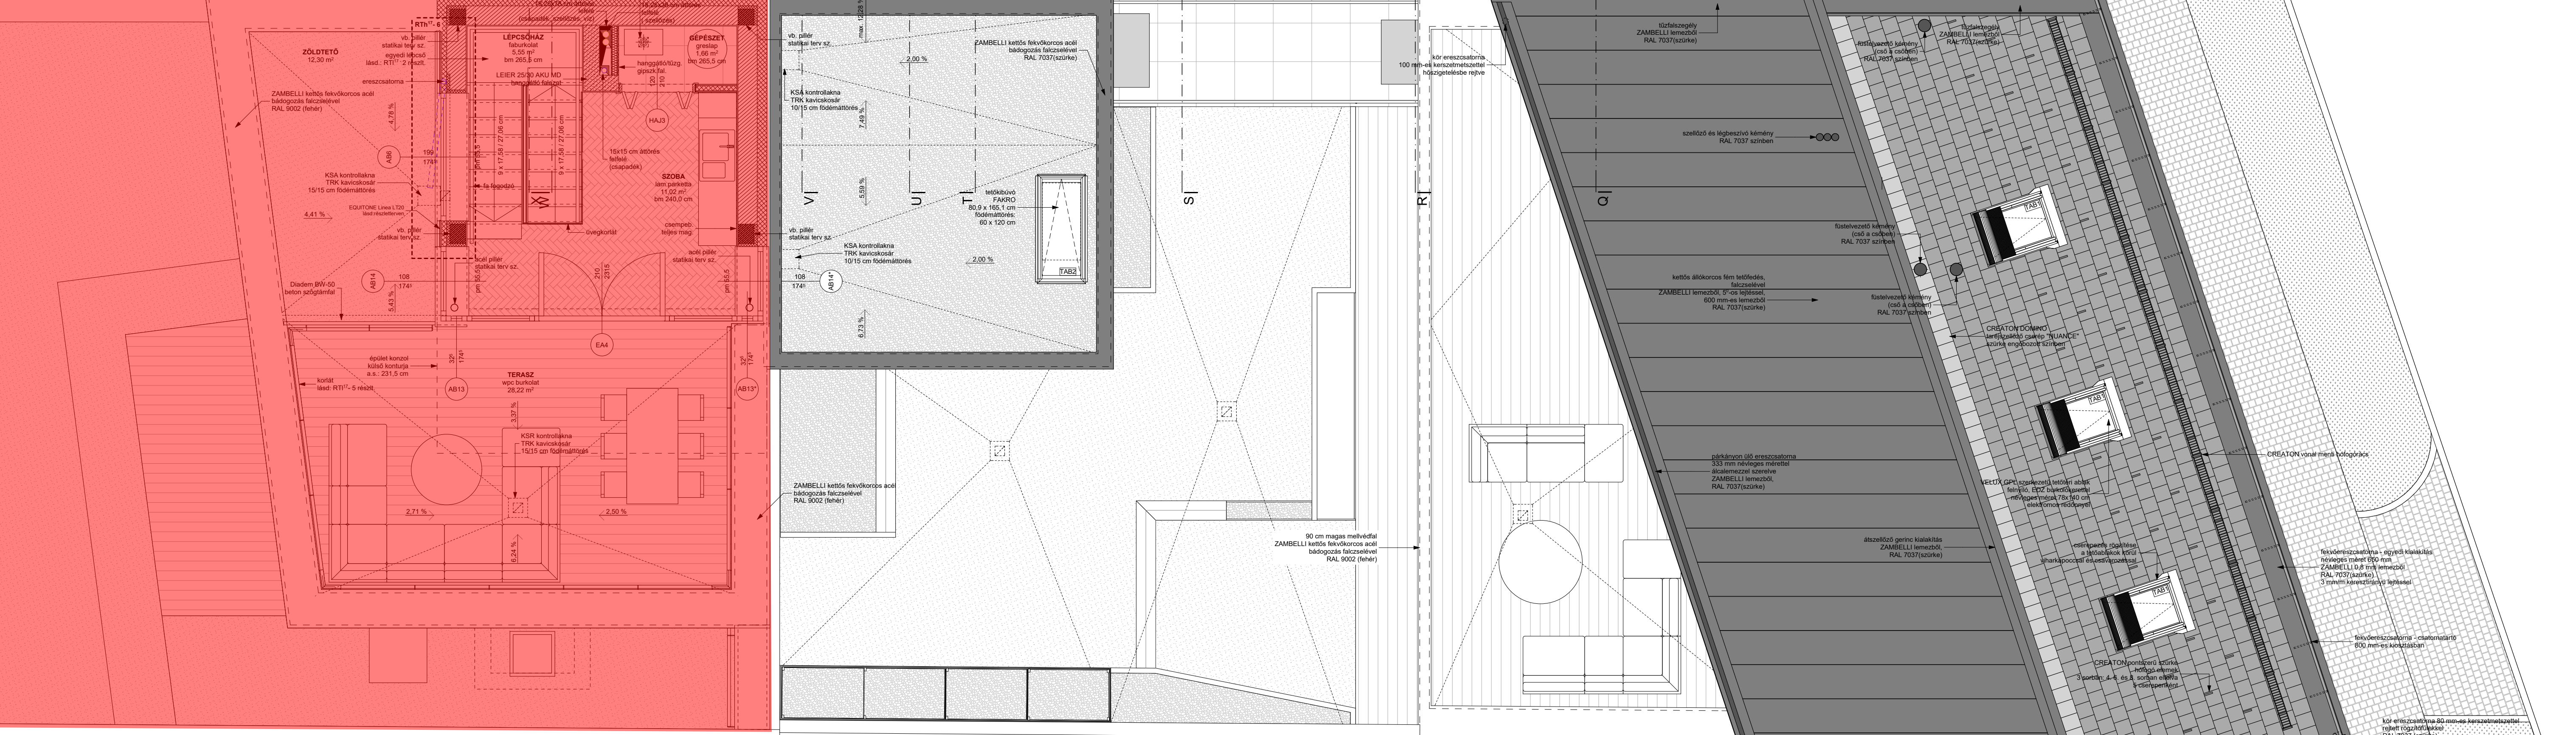

17/III. Lakás
123,44 m² lakás + 58,99 m² (terasz, loggia, zöldtető) + 84 m² (kertkapcsolat)

17/II. lakás
144,84 m² lakás + 62,78 m² (terasz, loggia)

19/III. lakás
 118,59 m² (120,58 m²) Lakás + 64,54 m² (terasz, loggia, zöldtető) + 78-79 m² (kertkapcsolat)

19/II. lakás
 99,08 m² lakás + 51,06 m² (loggia, tetőterasz)

17/III. Lakás
 123,44 m² lakás + 58,99 m² (terasz, loggia, zöldtető) + 84 m² (kertkapcsolat)

17/II. lakás
 144,84 m² lakás + 62,78 m² (terasz, loggia)

19/III. lakás
118,59 m² (120,58 m²) Lakás + 64,54 m² (terasz, loggia, zöldtető) + 78-79 m² (kertkapcsolat)

17/III. Lakás
123,44 m² lakás + 58,99 m² (terasz, loggia, zöldtető) + 84 m² (kertkapcsolat)