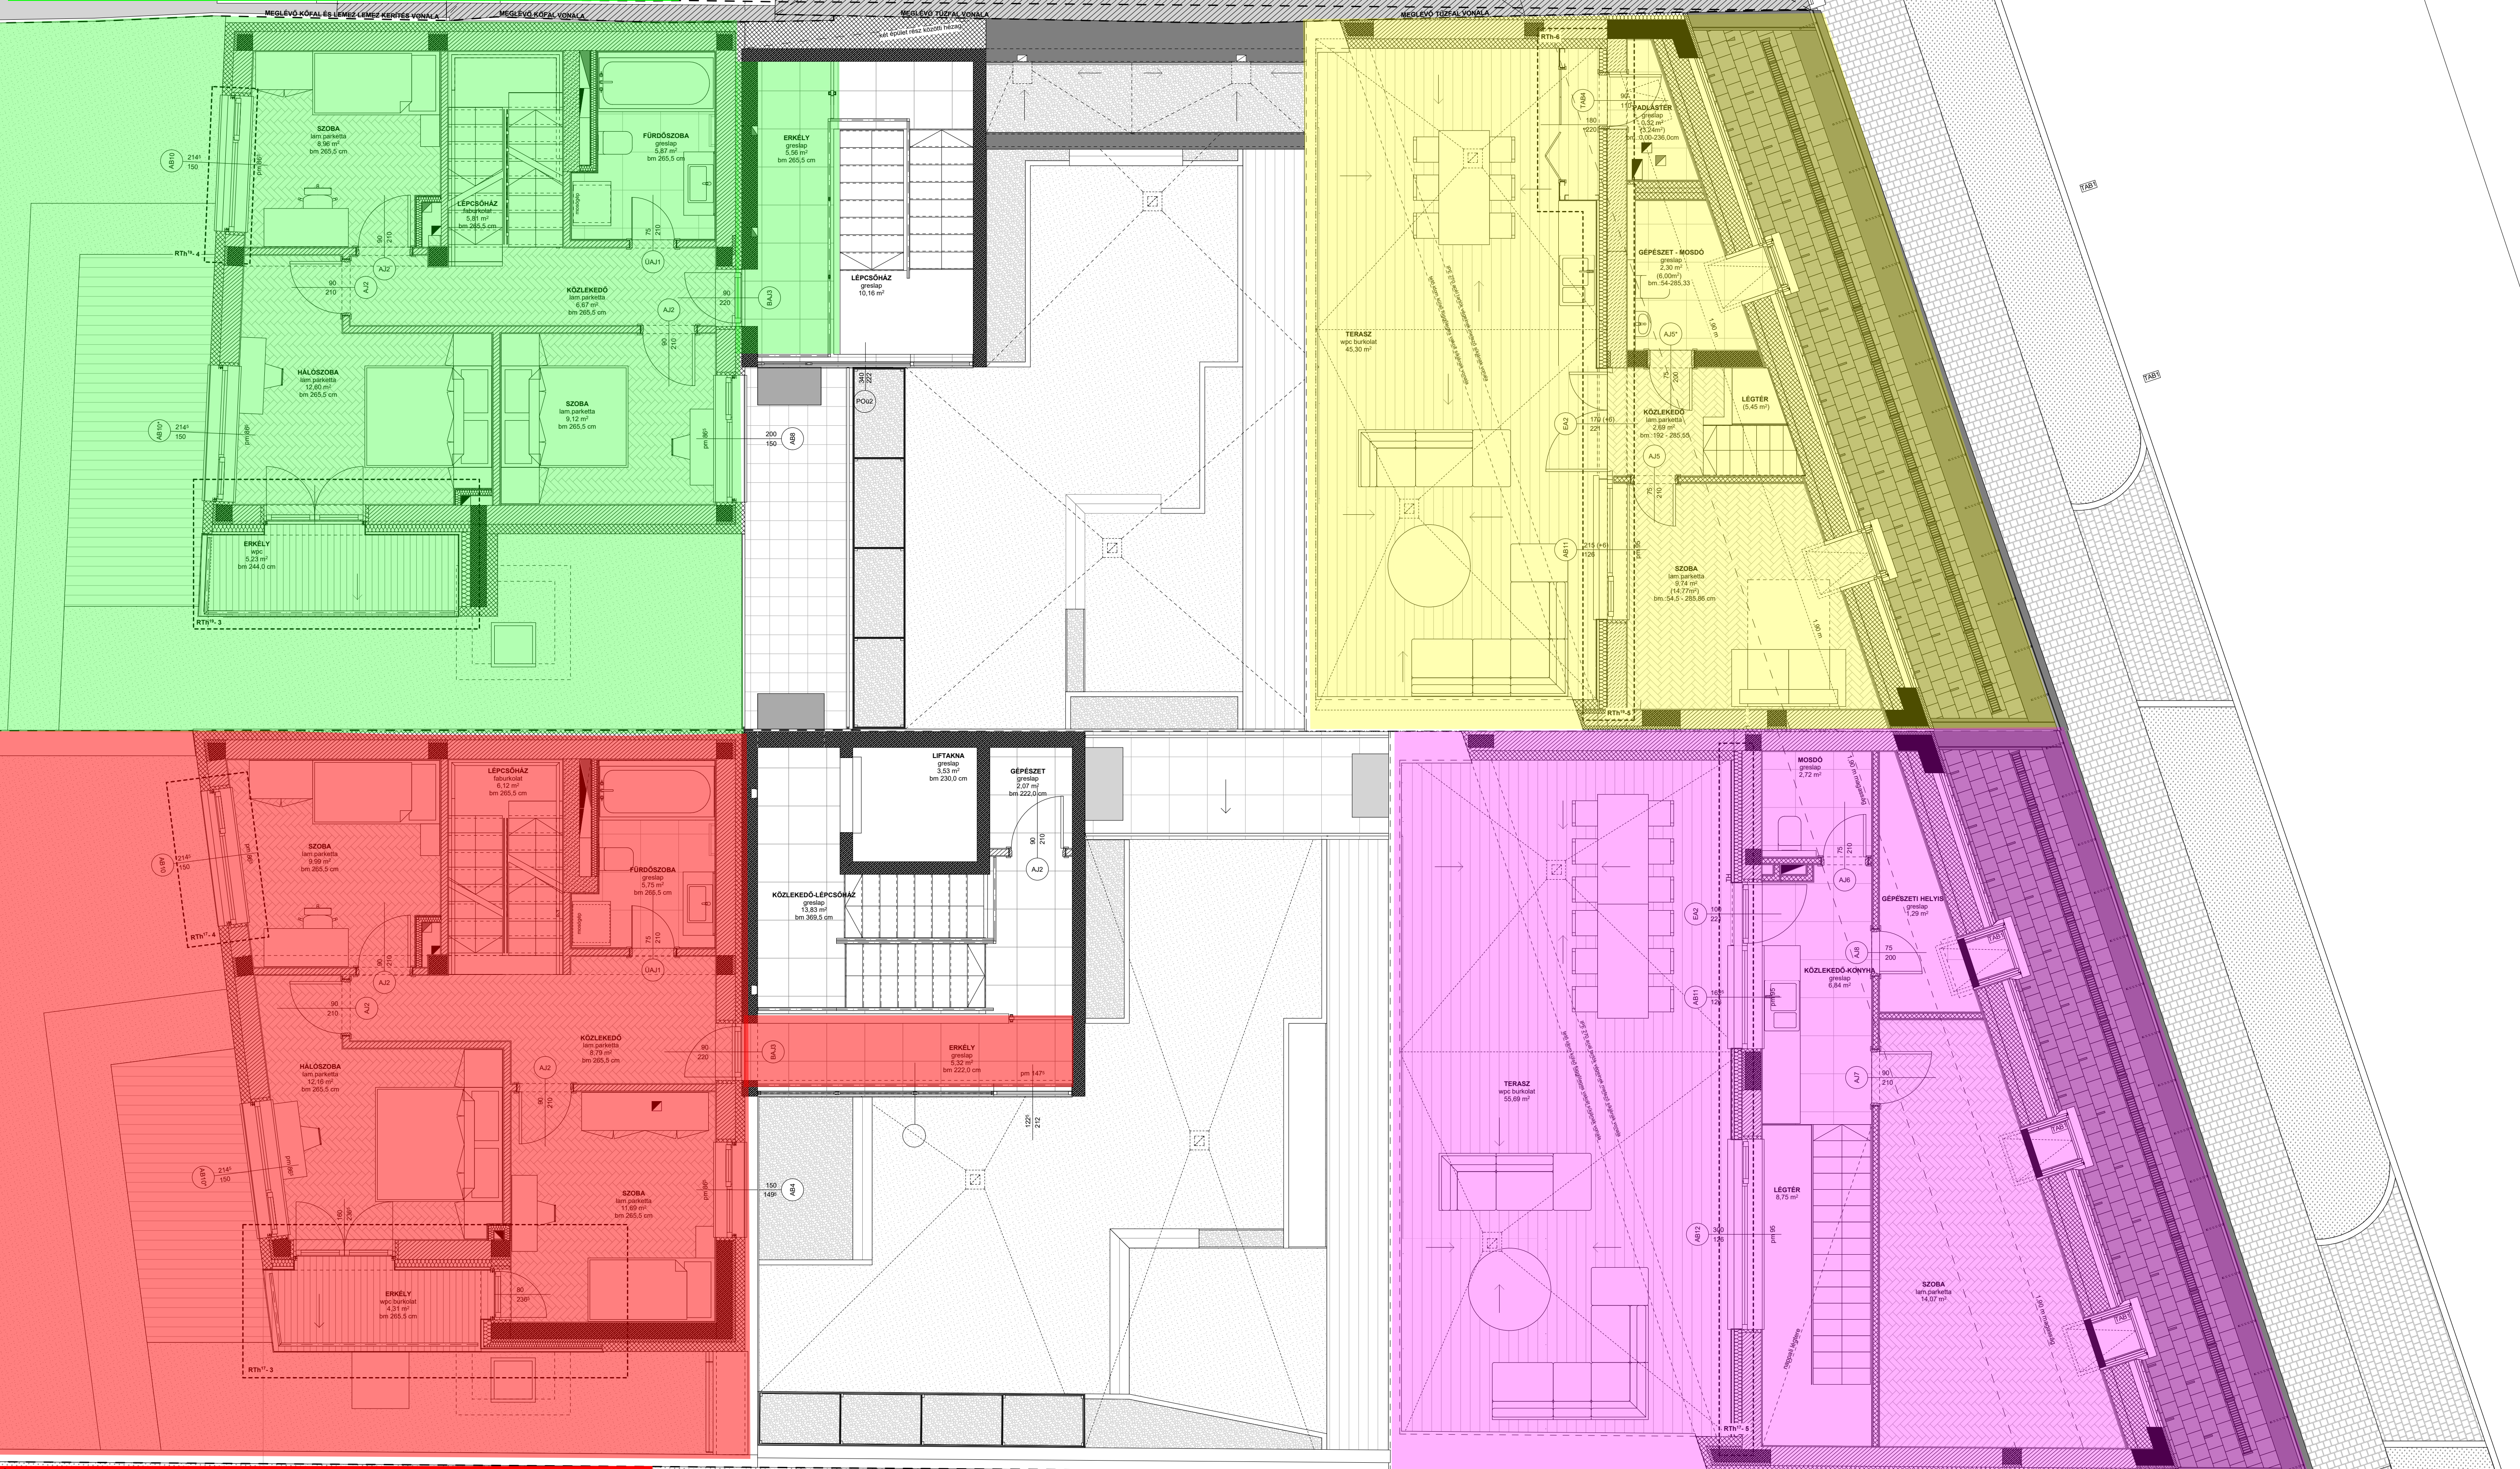

17/I. lakás
95,32 m² lakás + 81,57 m² (terasz, kertkapcsolat)

19/III. lakás
118,59 m² (120,58 m²) Lakás + 64,54 m² (terasz, loggia, zöldtető) + 78-79 m² (kertkapcsolat)

19/II. lakás
99,08 m² lakás +51,06 m² (loggia,tetőterasz)

17/III. Lakás
123,44 m² lakás + 58,99 m² (terasz, loggia, zöldtető) + 84 m² (kertkapcsolat)

17/II. lakás
144,84 m² lakás + 62,78 m² (terasz, loggia)

19/III. lakás
 118,59 m² (120,58 m²) Lakás + 64,54 m² (terasz, loggia, zöldtető) + 78-79 m² (kertkapcsolat)

19/II. lakás
 99,08 m² lakás + 51,06 m² (loggia, tetőterasz)

17/III. Lakás
 123,44 m² lakás + 58,99 m² (terasz, loggia, zöldtető) + 84 m² (kertkapcsolat)

17/II. lakás
 144,84 m² lakás + 62,78 m² (terasz, loggia)

19/III. lakás
118,59 m² (120,58 m²) Lakás + 64,54 m² (terasz, loggia, zöldtető) + 78-79 m² (kertkapcsolat)

17/III. Lakás
123,44 m² lakás + 58,99 m² (terasz, loggia, zöldtető) + 84 m² (kertkapcsolat)