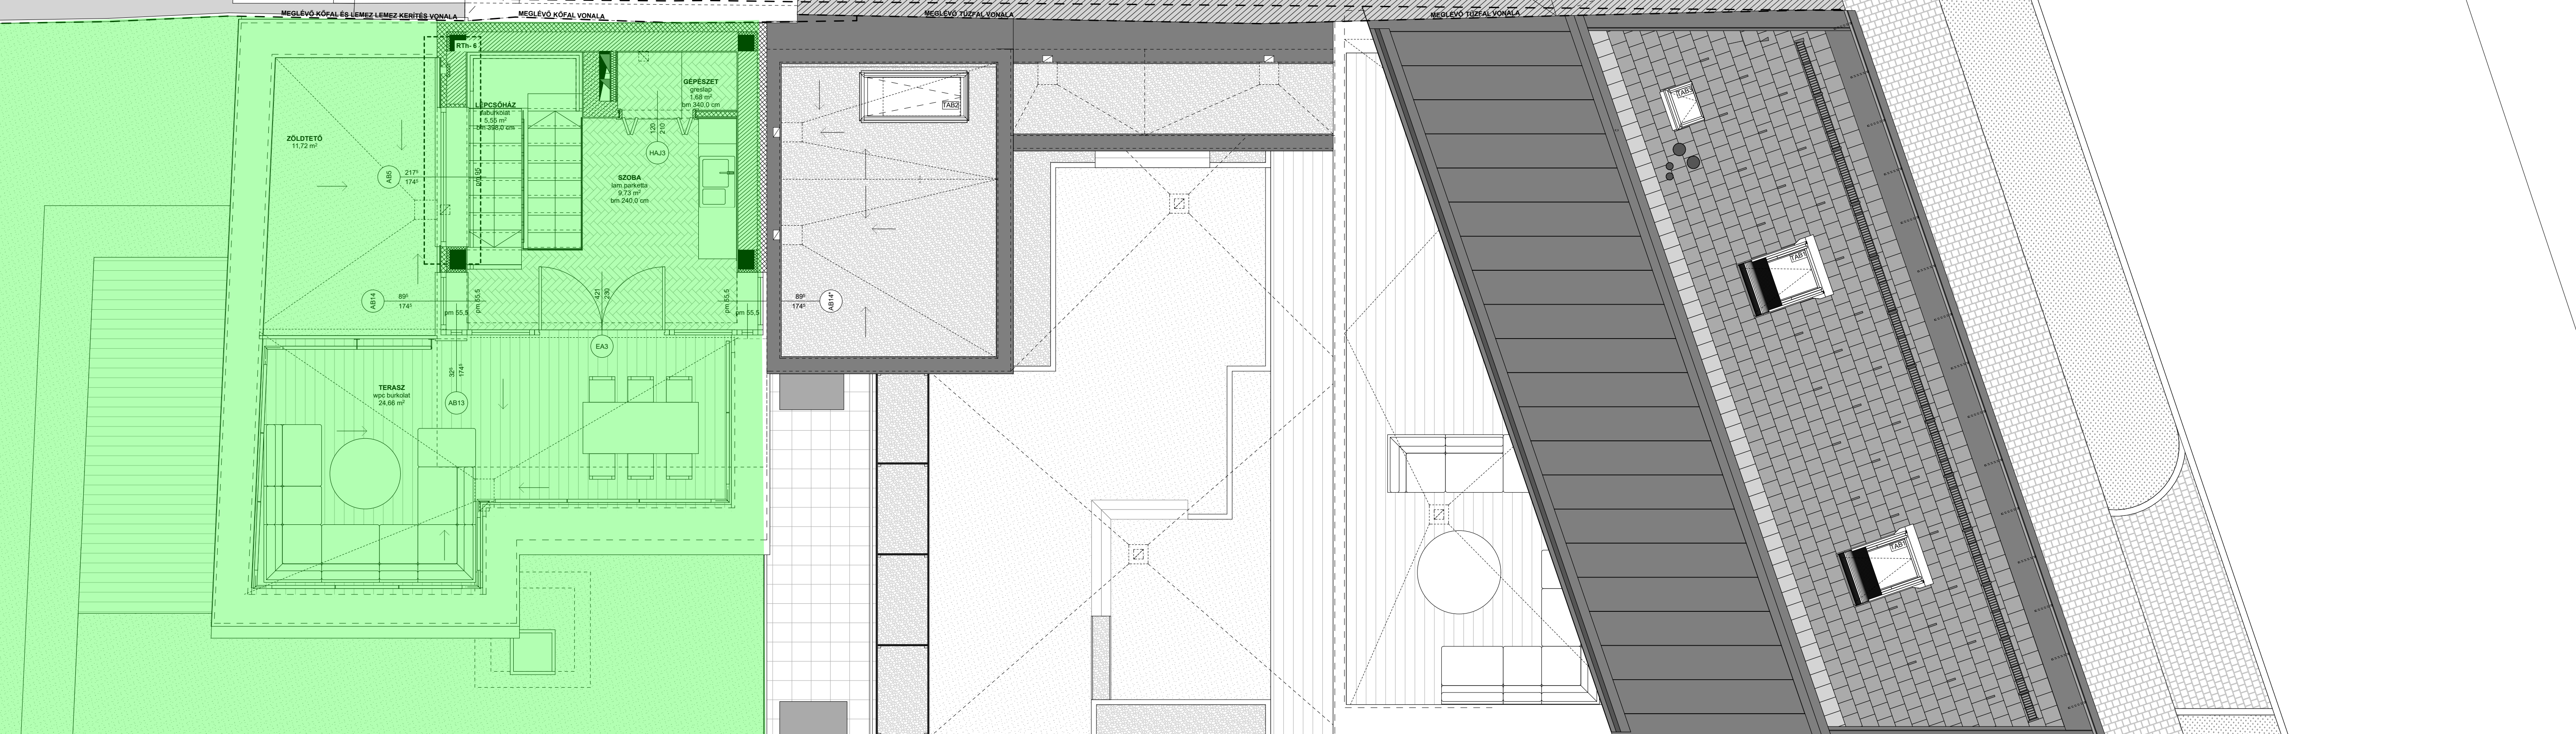

17/I. lakás
95,32 m² lakás + 81,57 m² (terasz, kertkapcsolat)

19/III. lakás
118,59 m² (120,58 m²) Lakás + 64,54 m² (terasz, loggia, zöldtető) + 78-79 m² (kertkapcsolat)

19/II. lakás
99,08 m² lakás +51,06 m² (loggia,tetőterasz)

17/III. Lakás
123,44 m² lakás + 58,99 m² (terasz, loggia, zöldtető) + 84 m² (kertkapcsolat)

17/II. lakás
144,84 m² lakás + 62,78 m² (terasz, loggia)

19/III. lakás
 118,59 m² (120,58 m²) Lakás + 64,54 m² (terasz, loggia, zöldtető) + 78-79 m² (kertkapcsolat)

19/II. lakás
 99,08 m² lakás + 51,06 m² (loggia, tetőterasz)

17/III. Lakás
 123,44 m² lakás + 58,99 m² (terasz, loggia, zöldtető) + 84 m² (kertkapcsolat)

17/II. lakás
 144,84 m² lakás + 62,78 m² (terasz, loggia)

19/III. lakás
118,59 m² (120,58 m²) Lakás + 64,54 m² (terasz, loggia, zöldtető) + 78-79 m² (kertkapcsolat)

17/III. Lakás
123,44 m² lakás + 58,99 m² (terasz, loggia, zöldtető) + 84 m² (kertkapcsolat)